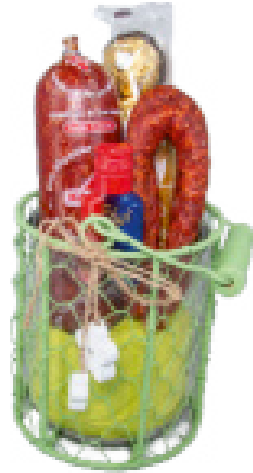

Windlicht „Green Flower“

3668

1 kl. Zervelatwurst, 2 Bierbeißerringe,
1 kl. Süßwarenpräsent, 1 Dooleys

20,00 €